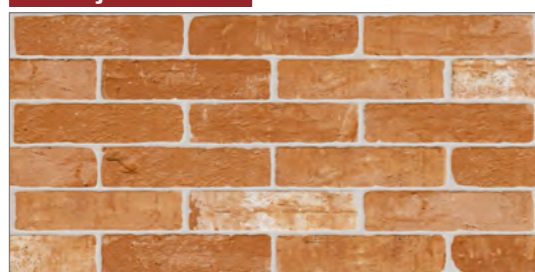

Lançamento