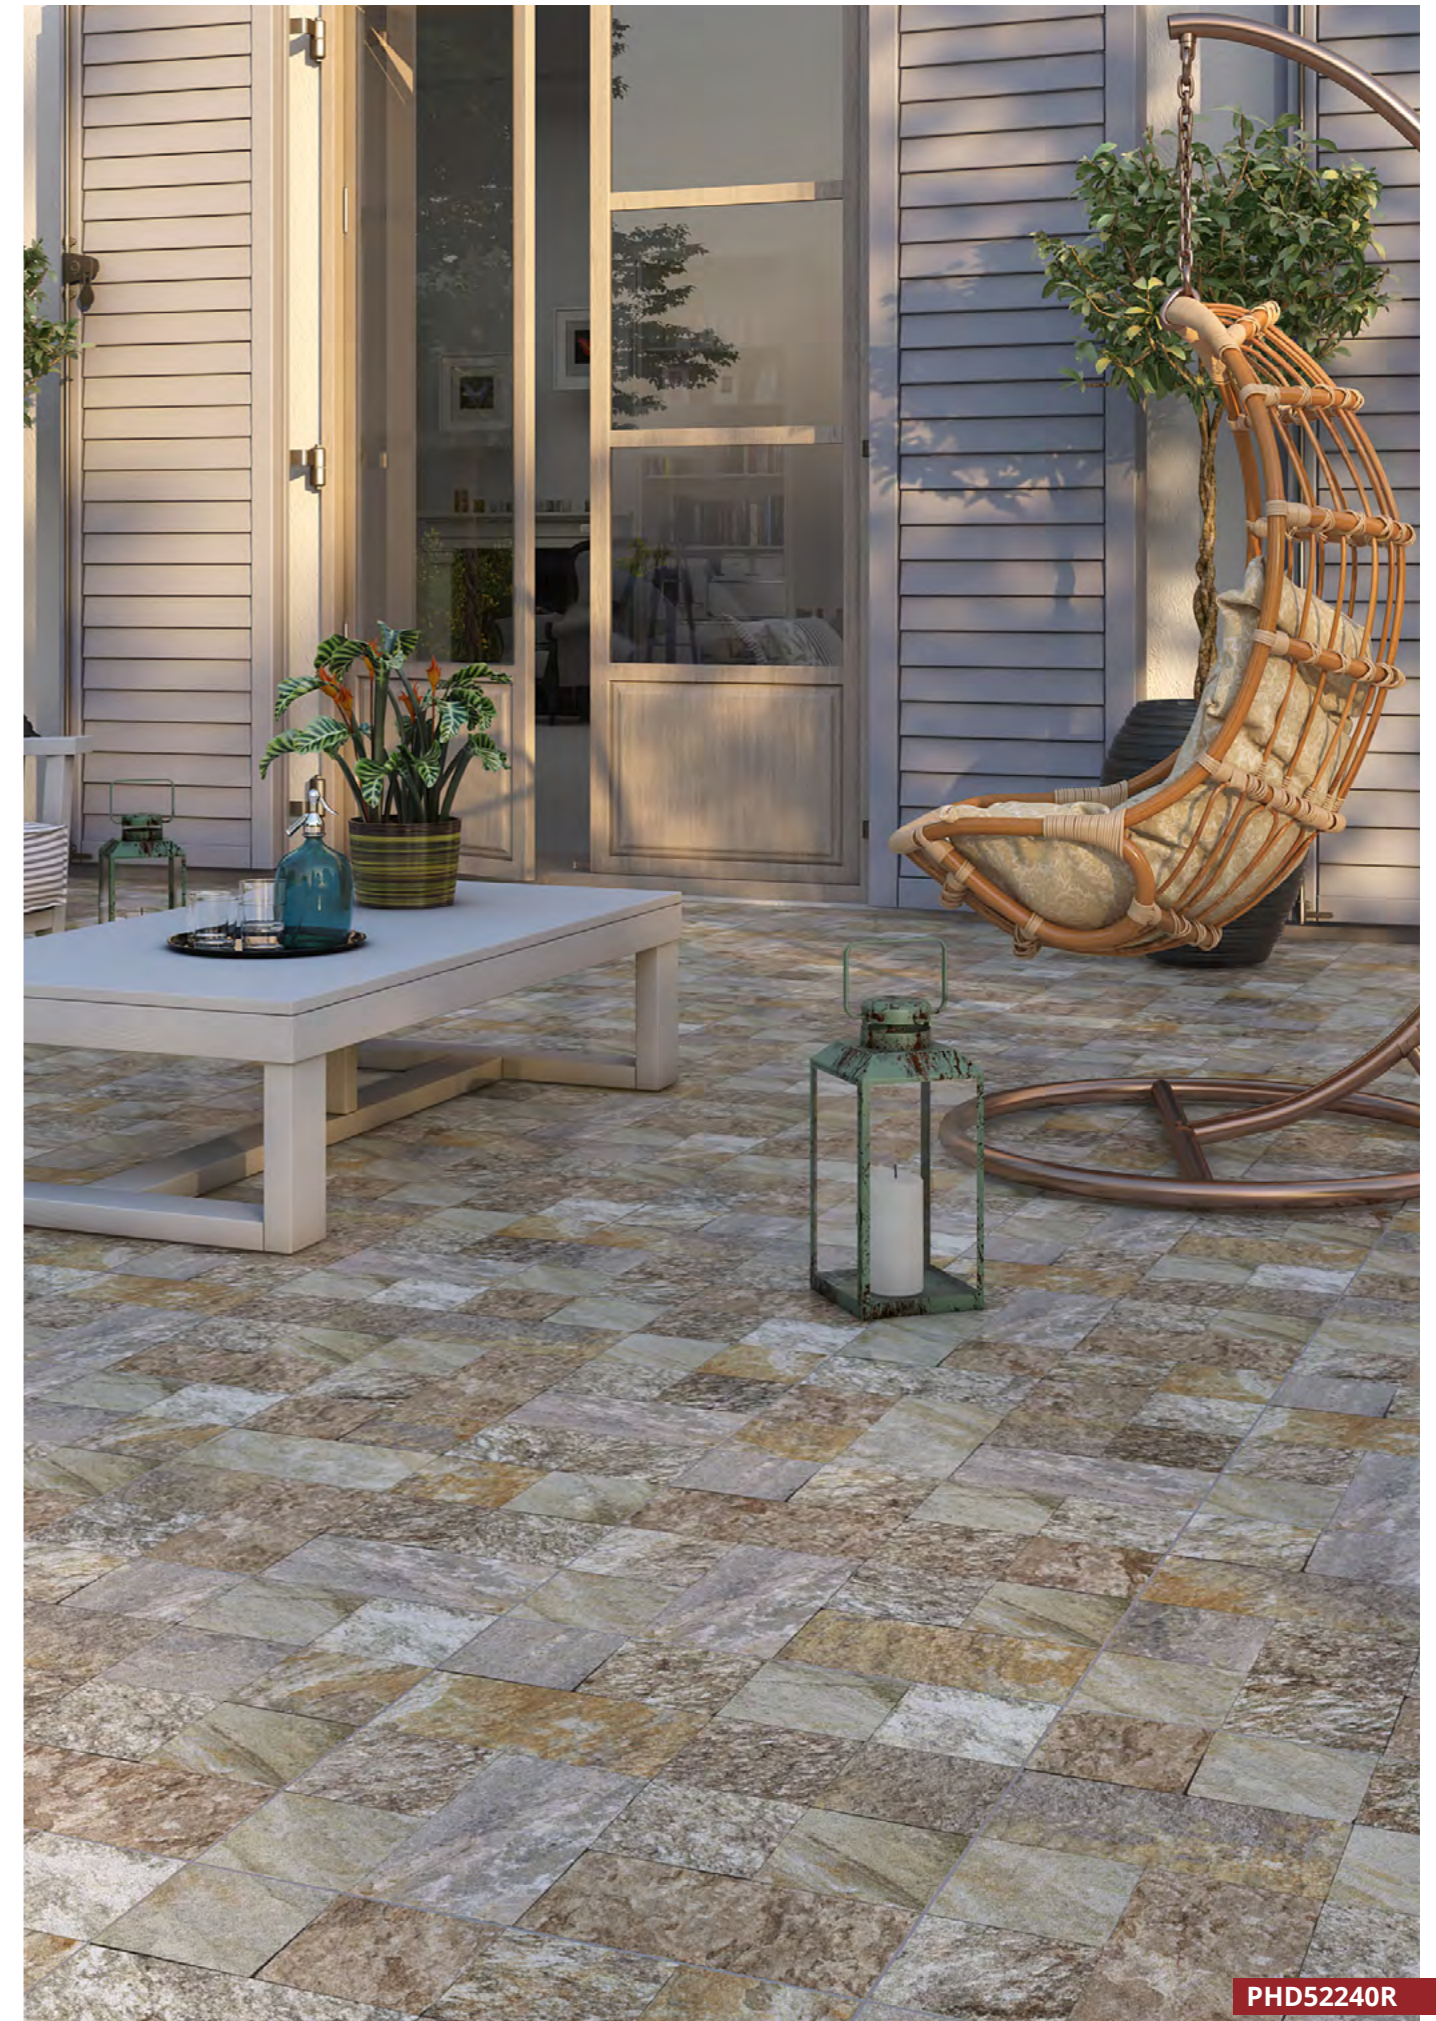

52,5cm
x52,5cm

20,67" x 20,67"

PHD52240R
52,5cmx52,5cm
Dry Tech

6 faces | V4

LD

PHD52060R
52,5cmx52,5cm
Acetinado
Matte
Mate

6 faces | V2

LI LC

PHD52240R