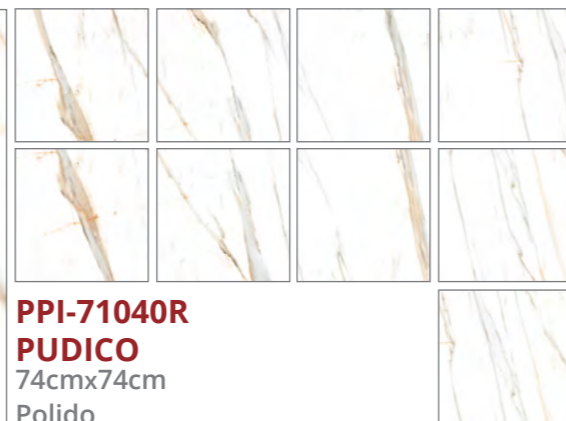

Polished

Pulido

6 faces | V3

LP

**Nano  
tech 3** Aplicações de  
Nanopolimento

**PPI-74100R**

**74cm  
x 74cm**

29,13"x29,13"