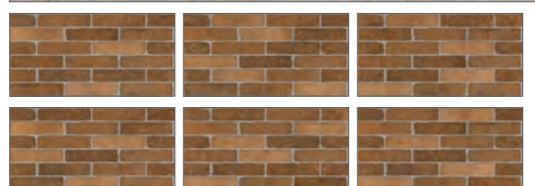

**HDM-38080R
RUBRA**

35cmx70cm
Granilhado + relevo
Grainy
Granillado
6 faces | V3

PA