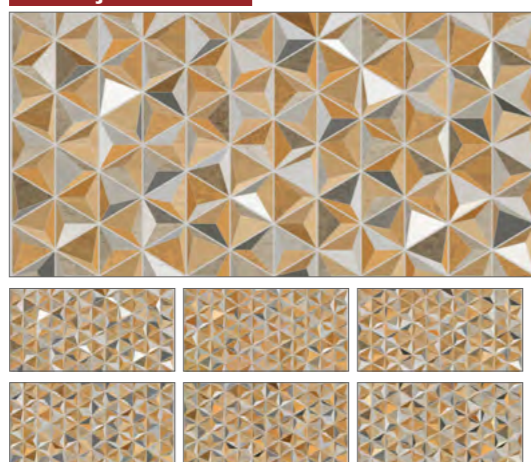

Lançamento