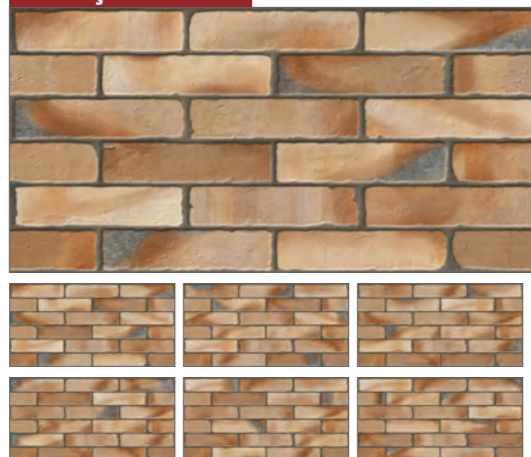

**35cm
x 70cm**
13,78" x 27,56"

Lançamento