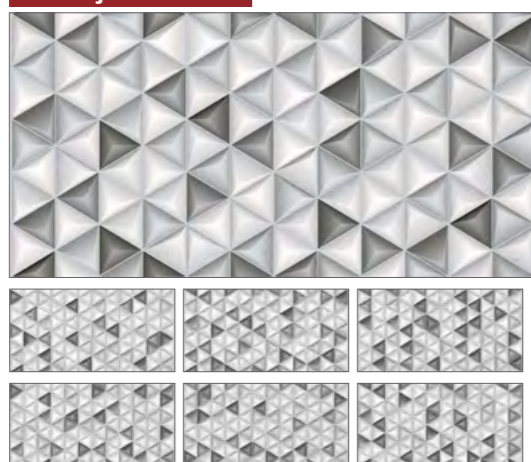

**35cm  
x 70cm**  
13,78" x 27,56"

**Lançamento**

**HDM-38130R  
BRASA**

**35cmx70cm**  
**Granilhado + Relevo**  
Grainy  
Granillado  
6 faces | V3

PA

**Lançamento**

**HDM-38120R  
PLATINA**

**35cmx70cm**  
**Brilhante + Relevo**  
Shiny  
Brillante  
6 faces | V2