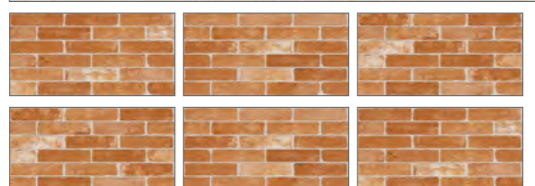

Lançamento