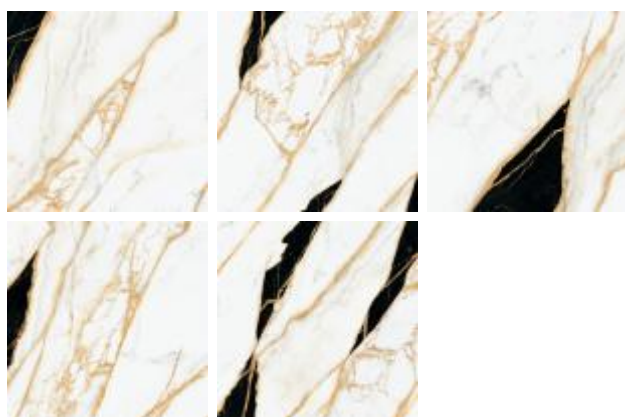

Variação de faces

Variação de faces

Os produtos com variações de faces são desenvolvidos com a nova tecnologia de impressão digital. Esse sistema de decoração utiliza um equipamento diferenciado que se destaca pela Alta Tecnologia HD (High Definition em inglês), na qual as peças são impressas em alta definição.

O sistema digital destaca-se por reproduzir variações visuais ilimitadas, incluindo veios, riscos, texturas e variedades de tonalidade, com a mesma riqueza de detalhes que encontramos na natureza.

O resultado é um conjunto de placas cerâmicas com variações de faces que podem proporcionar combinações muito mais reais.

Ambientes