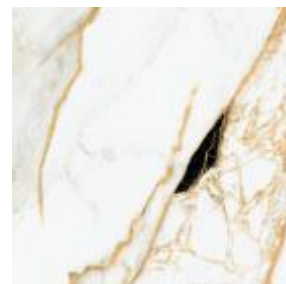

# CHAMA DOURADA

Título <b>PPI-74640R</b>	Formato <b>74cm x 74cm</b>	Acabamento <b>Polido</b>
Indicação de Uso <b>LP</b>	Coefficiente de atrito <b>&lt;0,4</b>	Junta mínima <b>2mm</b>
Quantidade de Faces <b>6</b>		

O sistema digital destaca-se por reproduzir variações visuais ilimitadas, incluindo veios, riscos, texturas e variedades de tonalidade, com a mesma riqueza de detalhes que encontramos na natureza.

O resultado é um conjunto de placas cerâmicas com variações de faces que podem proporcionar combinações muito mais reais.