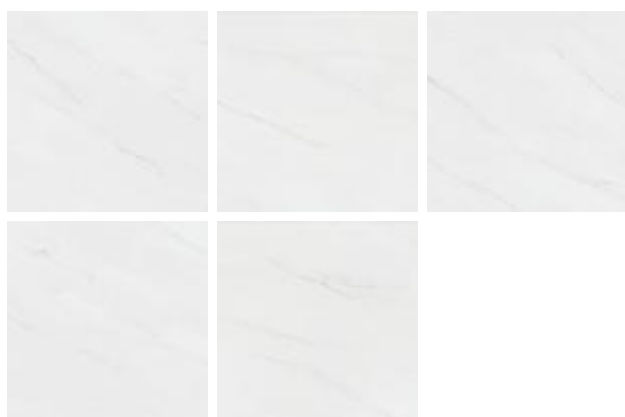

ETERNO

Título PPI-74620R	Formato 74cm x 74cm	Acabamento Polido
Indicação de Uso LP	Coefficiente de atrito <0,4	Junta mínima 2mm
Quantidade de Faces 6		

Descrição

PPI-74620R faz parte da Coleção Fênix, do Grupo Fragnani, criada para quem acredita no poder da transformação. Inspirada no renascimento simbolizado pela Fênix, a coleção traduz força, calor e vitalidade em revestimentos que unem design contemporâneo, resistência e propósito. A Coleção Fênix representa mais do que estética: é a expressão de uma marca que se reinventa com coragem e investe continuamente em tecnologia para oferecer produtos de alta qualidade. Da transformação, nasce o novo. Fênix - Grupo Fragnani.

Local de uso

Parede

Cozinha

Quarto

Sala

Variação de tonalidade

V3 - Variação Moderada: Diferença de tons com média destonalização entre as peças, com uma pequena variação de intensidade nas cores e desenho.

Variação de faces

Variação de faces

Os produtos com variações de faces são desenvolvidos com a nova tecnologia de impressão digital. Esse sistema de decoração utiliza um equipamento diferenciado que se destaca pela Alta Tecnologia HD (High Definition em inglês), na qual as peças são impressas em alta definição.