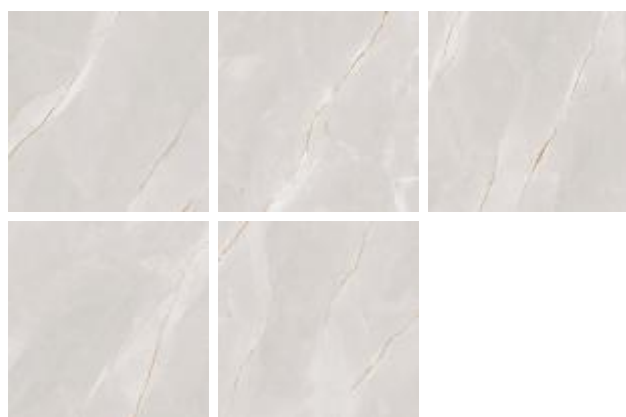

ALMA

Título PPI-74610R	Formato 74cm x 74cm	Acabamento Polido
Indicação de Uso LP	Coefficiente de atrito <0,4	Junta mínima 2mm
Quantidade de Faces 6		

Descrição

PPI-74610R faz parte da Coleção Fênix, do Grupo Fragnani, criada para quem acredita no poder da transformação. Inspirada no renascimento simbolizado pela Fênix, a coleção traduz força, calor e vitalidade em revestimentos que unem design contemporâneo, resistência e propósito. A Coleção Fênix representa mais do que estética: é a expressão de uma marca que se reinventa com coragem e investe continuamente em tecnologia para oferecer produtos de alta qualidade. Da transformação, nasce o novo. Fênix - Grupo Fragnani.

Local de uso

Parede

Cozinha

Quarto

Sala

Variação de tonalidade

V3 - Variação Moderada: Diferença de tons com média destonalização entre as peças, com uma pequena variação de intensidade nas cores e desenho.

Variação de faces

Variação de faces

Os produtos com variações de faces são desenvolvidos com a nova tecnologia de impressão digital. Esse sistema de decoração utiliza um equipamento diferenciado que se destaca pela Alta Tecnologia HD (High Definition em inglês), na qual as peças são impressas em alta definição.

O sistema digital destaca-se por reproduzir variações visuais ilimitadas, incluindo veios, riscos, texturas e variedades de tonalidade, com a mesma riqueza de detalhes que encontramos na natureza.

O resultado é um conjunto de placas cerâmicas com variações de faces que podem proporcionar combinações muito mais reais.