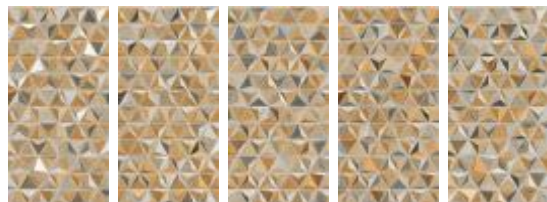

ÂNIMA

Título HDM-38110R	Formato 35cm x 70cm	Acabamento Brilhante + Relevô
Indicação de Uso PA	Coefficiente de atrito NA	Junta mínima 2mm
Quantidade de Faces 6		

Descrição

HDM-38110R faz parte da Coleção Fênix, do Grupo Fragnani, criada para quem acredita no poder da transformação. Inspirada no renascimento simbolizado pela Fênix, a coleção traduz força, calor e vitalidade em revestimentos que unem design contemporâneo, resistência e propósito. A Coleção Fênix representa mais do que estética: é a expressão de uma marca que se reinventa com coragem e investe continuamente em tecnologia para oferecer produtos de alta qualidade. Da transformação, nasce o novo. Fênix - Grupo Fragnani.

Local de uso

Parede

Variação de tonalidade

V2 - Pouca Variação: Diferença de tons com leve destonalação entre as peças, com uma leve variação de intensidade nas cores.

Variação de faces

Variação de faces

Os produtos com variações de faces são desenvolvidos com a nova tecnologia de impressão digital. Esse sistema de decoração utiliza um equipamento diferenciado que se destaca pela Alta Tecnologia HD (High Definition em inglês), na qual as peças são impressas em alta definição.

O sistema digital destaca-se por reproduzir variações visuais ilimitadas, incluindo veios, riscos, texturas e variedades de tonalidade, com a mesma riqueza de detalhes que encontramos na natureza.

O resultado é um conjunto de placas cerâmicas com variações de faces que podem proporcionar combinações muito mais reais.